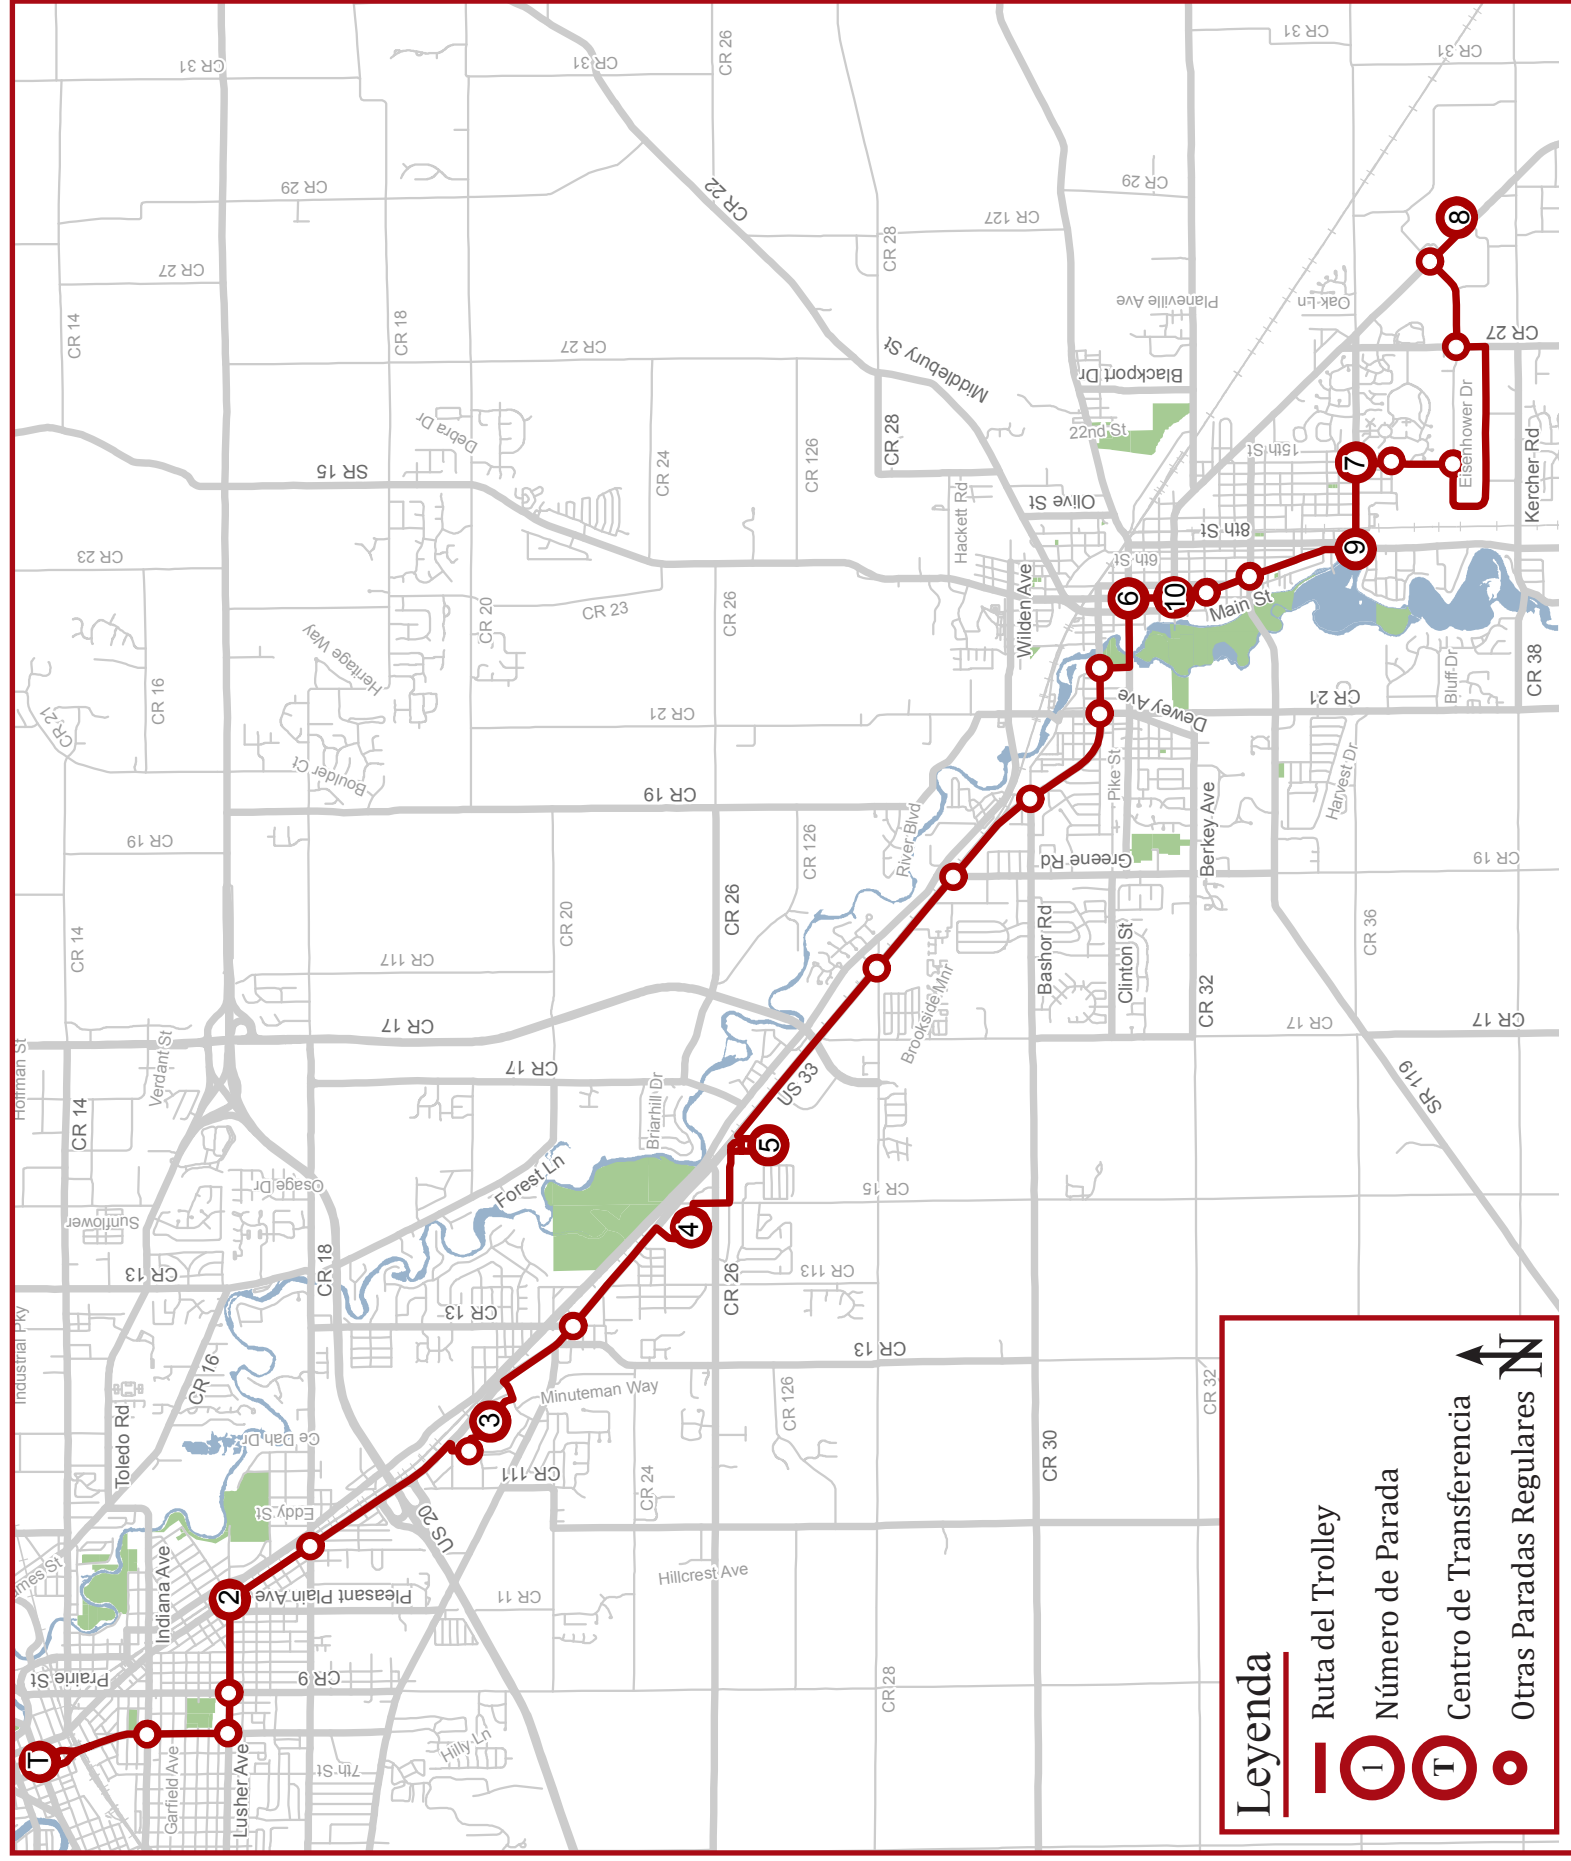

LÍNEA ROJA ELKHART/GOSHEN

Leyenda

- Ruta del Trolley
- 1 Número de Parada
- T Centro de Transferencia
- Otras Paradas Regulares