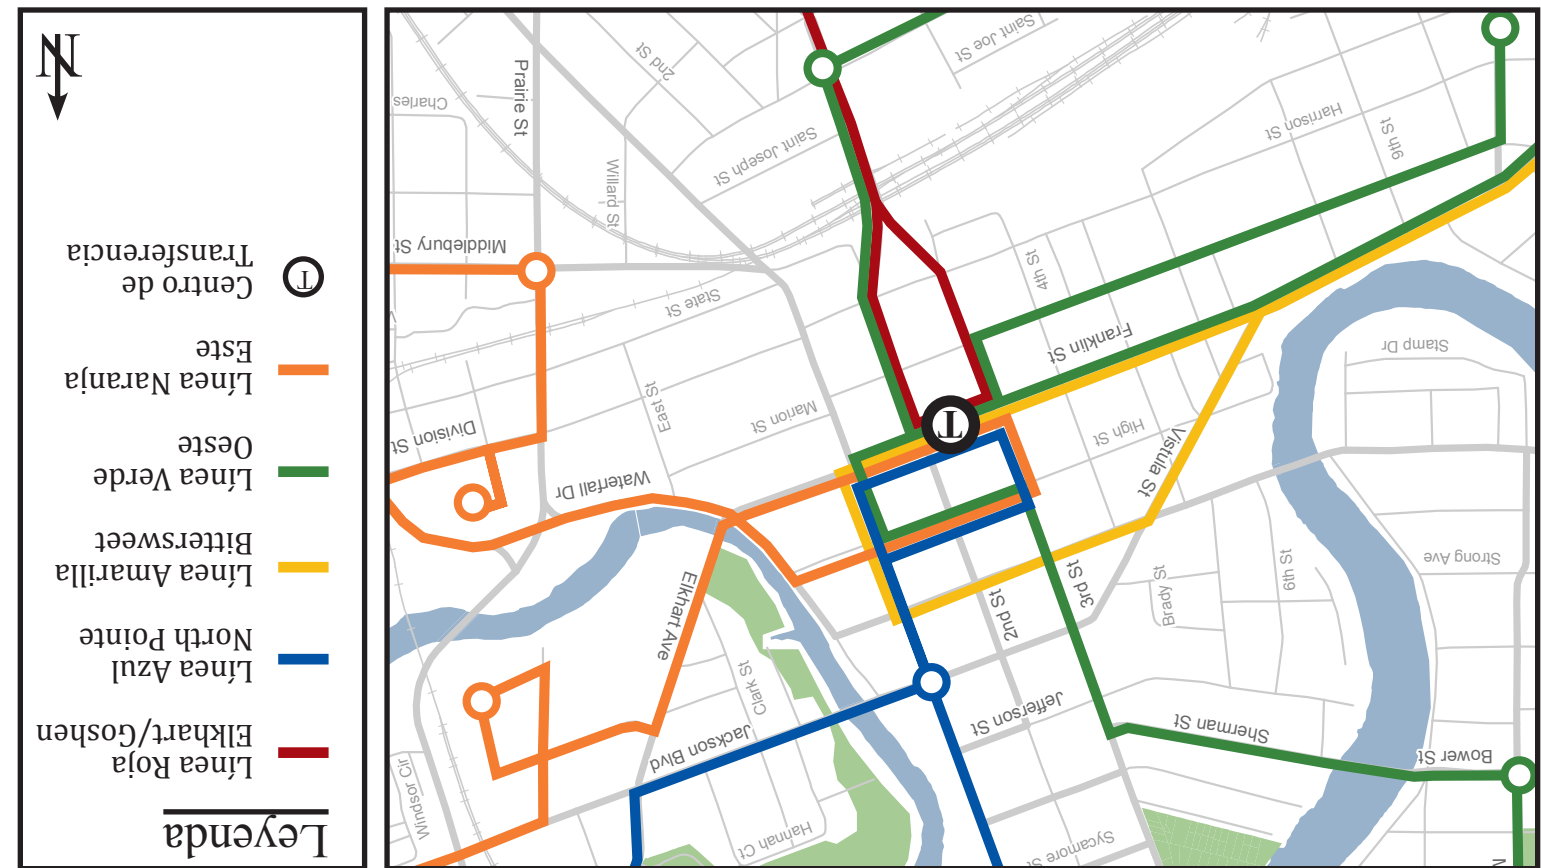

A Ubique el número de parada más cercano a su destino y, en la columna debajo de ella, busque la hora más cercana a cuando usted quisiera llegar.

Ejemplo: A usted le gustaría llegar a College y 15th en Goshen alrededor de las 2:30.

B Luego ubique el número de parada más cercano a donde usted estará abordando el Trolley.

Ejemplo: Usted abordaría el Trolley en Concord Mall.

C Igualando la hora correspondiente en su columna de abordaje a la de su columna de destino, usted puede estimar cuando esperar el Trolley en su ubicación de abordaje.

Ejemplo: Tomando el Trolley a la 1:45 en Concord Mall lo llevaría a usted a College y 15th a las 2:15.

Número de Parada	3	4	5	6	7
	Concord Mall	Meijer	Wal-Mart Dunlap	Main & Lincoln	College & 15th
	11:15	11:20	11:25	11:37	11:45
	11:45	11:50	11:55	12:07	12:15
	12:15	12:20	12:25	12:37	12:45
	12:45	12:50	12:55	1:07	1:15
	1:15	1:20	1:25	1:37	1:45
	1:45	1:50	1:55	2:07	2:15
	2:15	2:20	2:25	2:37	2:45
	2:45	2:50	2:55	3:07	3:15
	3:15	3:20	3:25	3:37	3:45

LÍNEA ROJA ELKHART/GOSHEN

- DESTINO
- Downtown Elkhart
 - Concord Mall
 - Meijer
 - Wal-Mart - Dunlap
 - Elkhart County Court House
 - Goshen Public Library
 - Goshen College
 - Eisenhower Industrial Park
 - Wal-Mart - Goshen