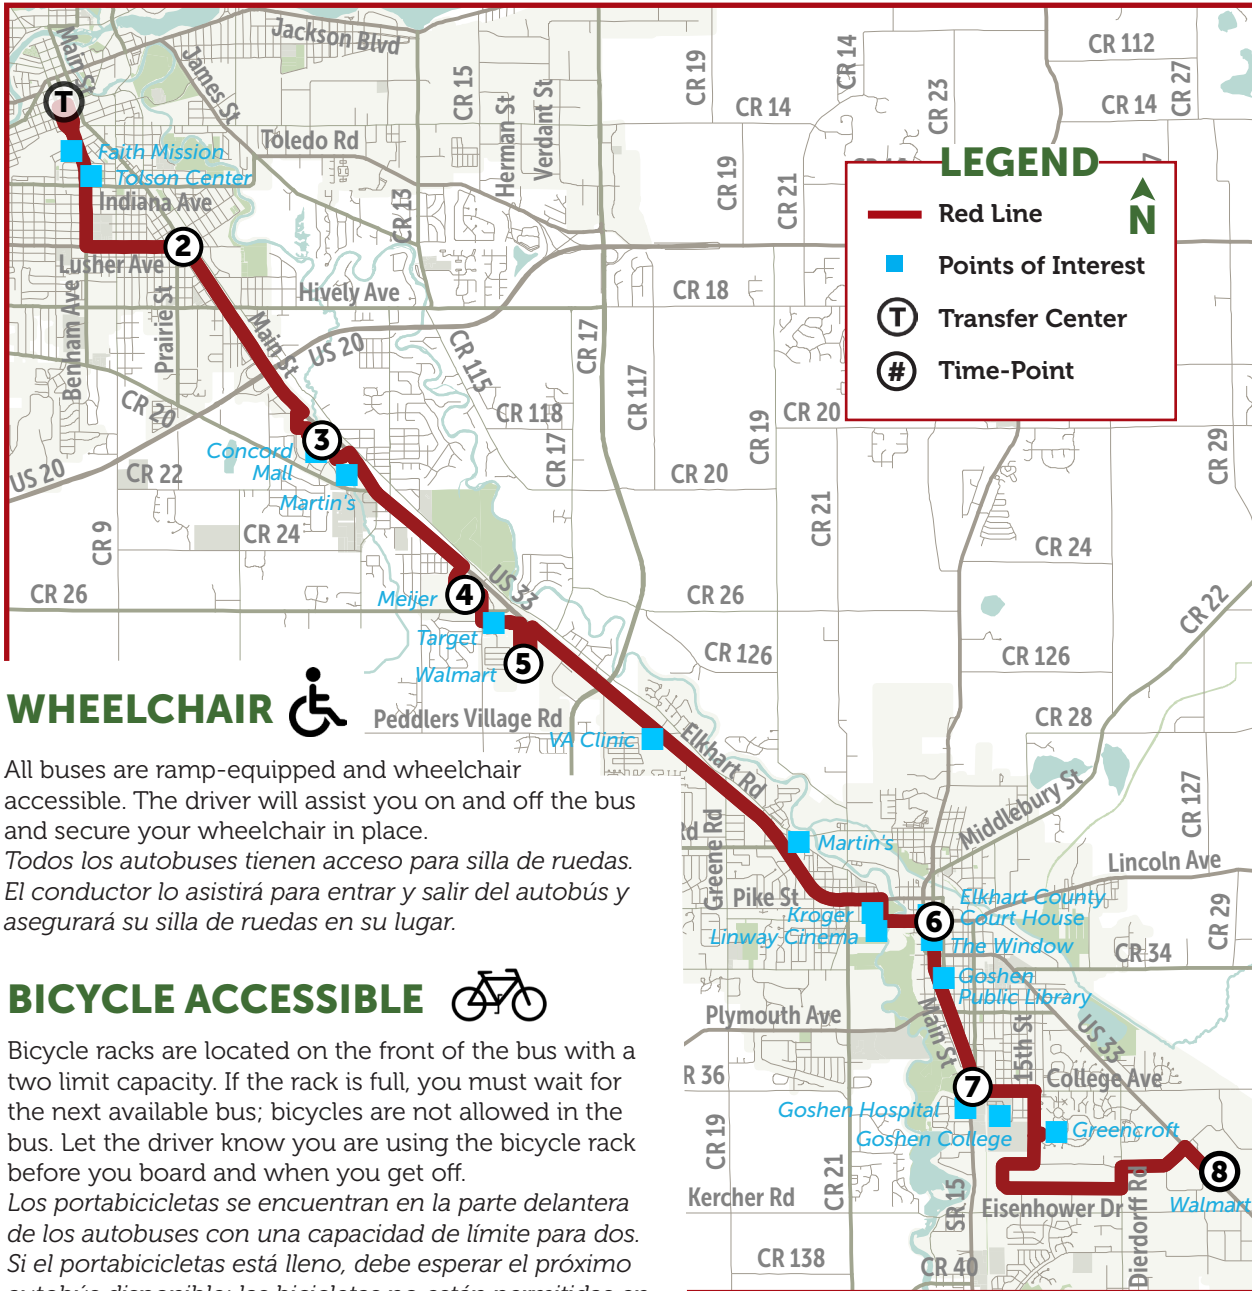

Time-Point Location	Transfer Center #6000	Lusher & Main #6025	Concord Mall #6050	Meijer #6060
	T	2	3	4
Arrival Times	5:00	5:08	5:14	5:20
	5:30	5:38	5:44	5:50
	6:00	6:08	6:14	6:20

HOW TO USE THE STOP ID

Los autobuses funcionan de lunes a sábado, excepto los días festivos principales. (Día de Año Nuevo, Memorial Day, Independence Day, Labor Day, Thanksgiving y Christmas Day).

Red Line Elkhart/Goshen

Outbound

Transfer Center	Lusher & Main	Concord Mall	Meijer	Wal-Mart Dunlap	Lincoln & Main	College & Main	Wal-Mart Goshen
#6000	#6025	#6050	#6060	#6100	#6130	#6150	#6700
T	2	3	4	5	6	7	8
---	---	---	---	5:00	5:11	5:17	5:30
5:00	5:08	5:14	5:20	5:25	5:36	5:42	5:55
5:30	5:38	5:44	5:50	5:55	6:06	6:12	6:25
6:00	6:08	6:14	6:20	6:25	6:36	6:42	6:55
6:30	6:38	6:44	6:50	6:55	7:06	7:12	7:25
7:00	7:08	7:14	7:20	7:25	7:36	7:42	7:55
7:30	7:38	7:44	7:50	7:55	8:06	8:12	8:25
8:00	8:08	8:14	8:20	8:25	8:36	8:42	8:55
8:30	8:38	8:44	8:50	8:55	9:06	9:12	9:25
9:00	9:08	9:14	9:20	9:25	9:36	9:42	9:55
9:30	9:38	9:44	9:50	9:55	10:06	10:12	10:25
10:00	10:08	10:14	10:20	10:25	10:36	10:42	10:55
10:30	10:38	10:44	10:50	10:55	11:06	11:12	11:25
11:00	11:08	11:14	11:20	11:25	11:36	11:42	11:55
11:30	11:38	11:44	11:50	11:55	12:06	12:12	12:25
12:00	12:08	12:14	12:20	12:25	12:36	12:42	12:55
12:30	12:38	12:44	12:50	12:55	1:06	1:12	1:25
1:00	1:08	1:14	1:20	1:25	1:36	1:42	1:55
1:30	1:38	1:44	1:50	1:55	2:06	2:12	2:25
2:00	2:08	2:14	2:20	2:25	2:36	2:42	2:55
2:30	2:38	2:44	2:50	2:55	3:06	3:12	3:25
3:00	3:08	3:14	3:20	3:25	3:36	3:42	3:55
3:30	3:38	3:44	3:50	3:55	4:06	4:12	4:25
4:00	4:08	4:14	4:20	4:25	4:36	4:42	4:55
4:30	4:38	4:44	4:50	4:55	5:06	5:12	5:25
5:00	5:08	5:14	5:20	5:25	5:36	5:42	5:55
5:30	5:38	5:44	5:50	5:55	6:06	6:12	6:25
6:00	6:08	6:14	6:20	6:25	6:36	6:42	6:55